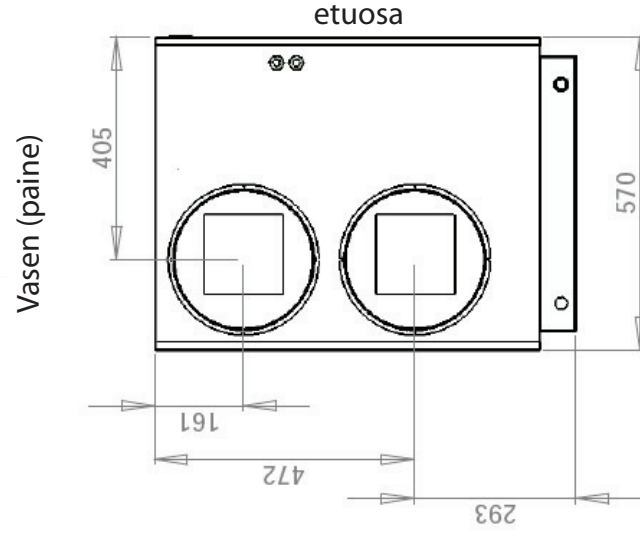

VPL25CS mittakuva (EC-puhaltimet)

WILAM
LÄMPÖPUMPUT