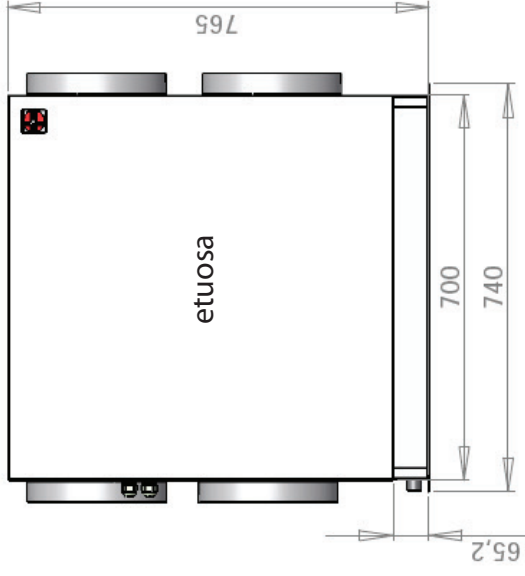

VPL25CS mittakuva (EC-puhaltimet)

WILAM
LÄMPÖPUMPUT