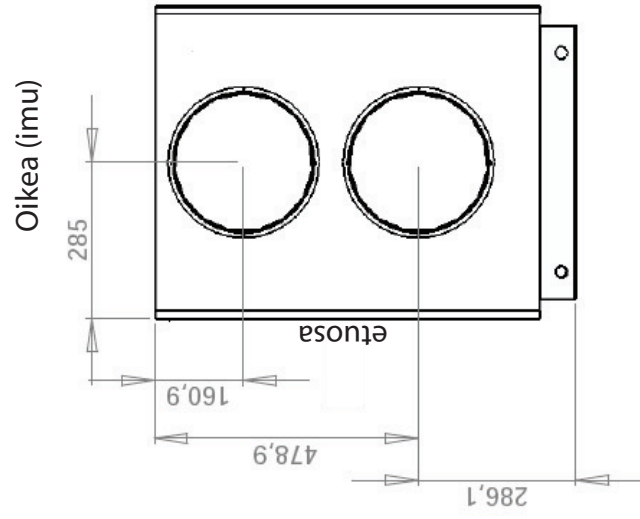

VPL25CS mittakuva (EC-puhaltimet)

WILAM
LÄMPÖPUMPUT